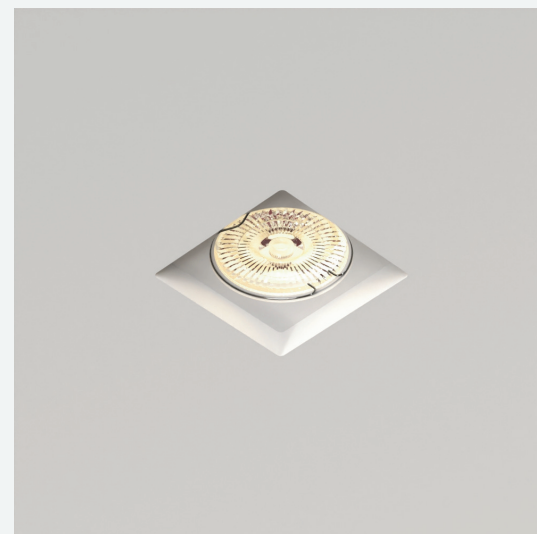

Описание:

Потолочные встраиваемые гипсовые светильники для установки в потолках из гипсокартона.

Лаконичный современный дизайн для любых стилей интерьера. Превосходное эстетическое исполнение и полная интеграция в архитектуру потолка. Готовы к покраске в любой цвет. Экологичны и пожаробезопасны.

Материал: высокопрочный микроармированный гипс, поликарбонат, металл.

Цвет: белый (под покраску).

Комплектация:

Корпус гипсовый.

Патрон GU10 или G53 (по запросу).

Клемма соединительная.

Кольцо стопорное.

Руководство по эксплуатации и установке.

Упаковка индивидуальная.

CANOPUS

SN 101

Характеристики

Тип: встраиваемый потолочный

Рекомендуемый тип лампы: LED AR111 GU10 или LED AR111 G53

Материал: высокопрочный микроармированный гипс, поликарбонат, металл

Цвет: белый (под покраску)

Размер видимой части: 140x140 мм

Габариты (Д/Ш/В): 200/200/65 мм

Монтажное отверстие: 205x205 мм

Вес: 1,53 кг

CANOPUS FLAT

SN 102

Характеристики