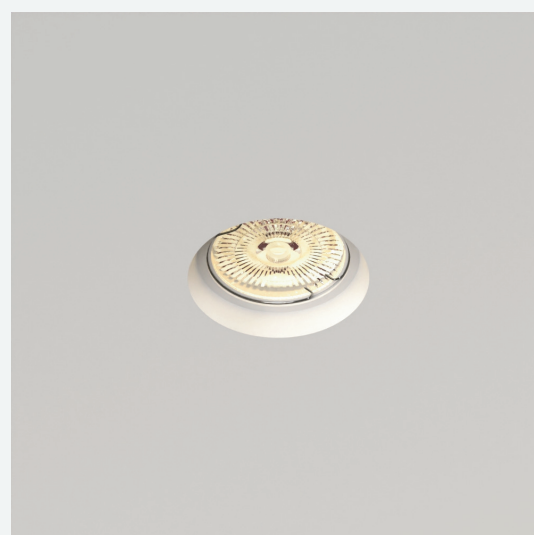

Описание:

Потолочные встраиваемые гипсовые светильники для установки в потолках из гипсокартона.

Лаконичный современный дизайн для любых стилей интерьера. Превосходное эстетическое исполнение и полная интеграция в архитектуру потолка. Готовы к покраске в любой цвет. Экологичны и пожаробезопасны.

Материал: высокопрочный микроармированный гипс, поликарбонат, металл.

Цвет: белый (под покраску).

Комплектация:

Корпус гипсовый.

Патрон GU10 или G53 (по запросу).

Клемма соединительная.

Кольцо стопорное.

Руководство по эксплуатации и установке.

Упаковка индивидуальная.

CANOPUS

SN 101

Характеристики

Тип: встраиваемый потолочный

Рекомендуемый тип лампы: LED AR111 GU10 или LED AR111 G53

Материал: высокопрочный микроармированный гипс, поликарбонат, металл

SN 104

Характеристики

Тип: встраиваемый потолочный

Рекомендуемый тип лампы: LED AR111 GU10 или LED AR111 G53

Материал: высокопрочный микроармированный гипс, поликарбонат, металл

Цвет: белый (под покраску)

Размер видимой части: Ø140 мм