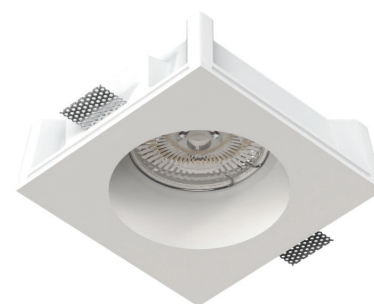

4

CANOPUS

5

CANOPUS FLAT

6

MIZAR

7

MIZAR FLAT

8

HEKA

9

CAPELLA